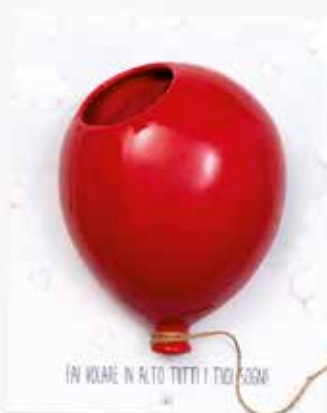

B4704/A14
Palloncino rosso
portapiantina +
cartoncino
cm 17x21x7