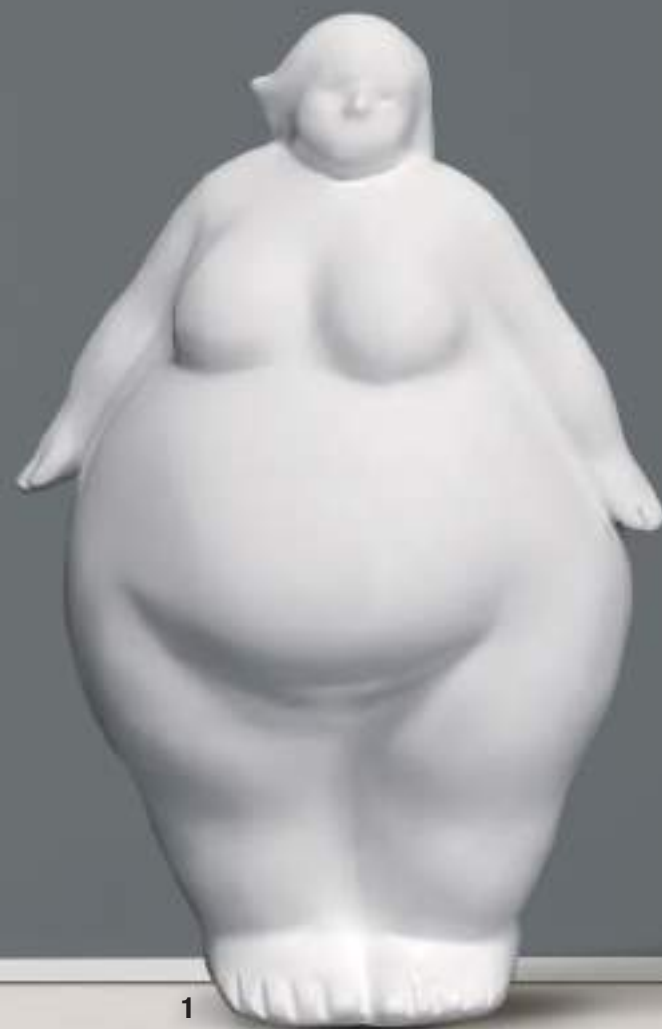

# ambienti glamour

1 - 44C283 Scultura Beautiful Woman - oro leggero - 14 x 13 x h 34 cm - poliresina - base marmo nero

1 - 44C288 Scultura Kitty bianca - 14 x 13 x h 24 cm - poliresina  
2 - 44C289 Scultura Kitty oro - 14 x 13 x h 24 cm - poliresina

ambientiglamour

1

1 - 44C298 Scultura Grande Madre bianca - 18 x 13 x h 26 cm - poliresina

ambientiglamour

1

1 - 44C299 Scultura Grande Madre nera - 18 x 13 x h 26 cm - poliresina

ambientiglamour

1 - 44C286 Scultura Sitting Deer - bianco lucido, oro - 17 x 7 x h 17 cm - poliresina