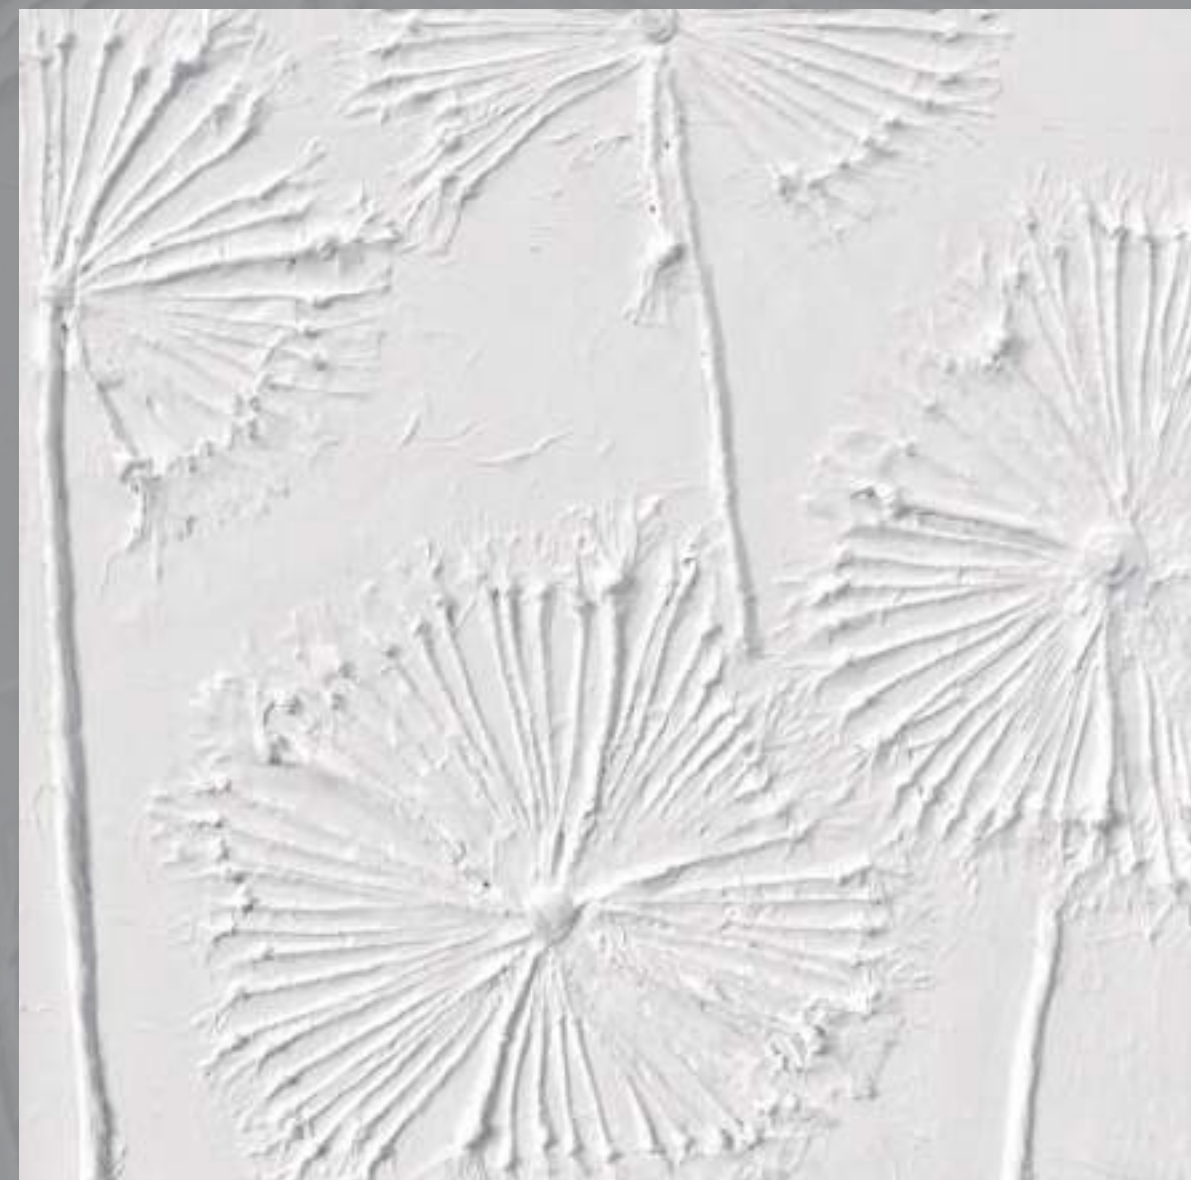

1 - 89C329 Quadro White Shapes - 80 x 120 cm - olio acrilico su tela - materico - montato su telaio

1