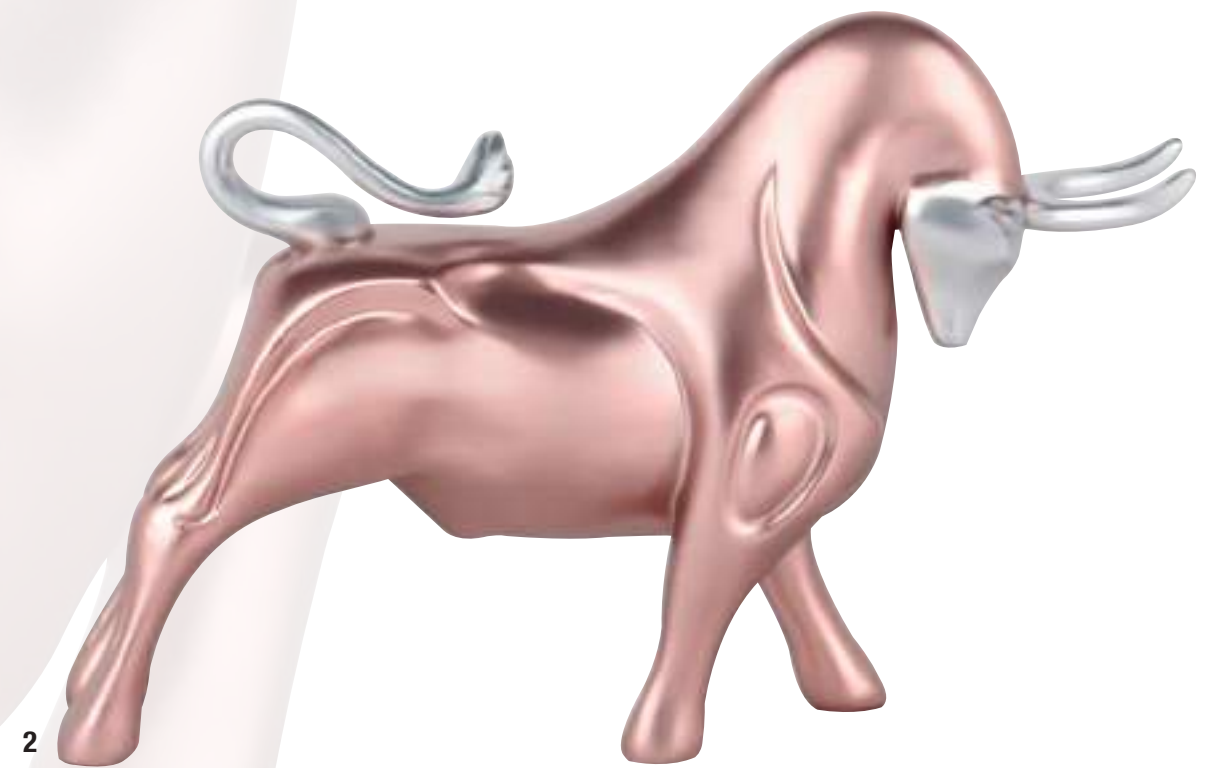

ambientiglamour

1 - **98C182** Scultura Toro Bilbao - nero opaco, silver - 19 x 8 x h 20 cm - poliresina
2 - **98C183** Scultura Toro Toledo - nero opaco, silver - 24 x 10 x h 16 cm - poliresina

1 - **98C131** Scultura Toro Navarra - rosato, silver - 19 x 8 x h 20 cm - poliresina
2 - **98C132** Scultura Toro Pamplona - rosato, silver - 24 x 10 x h 16 cm - poliresina