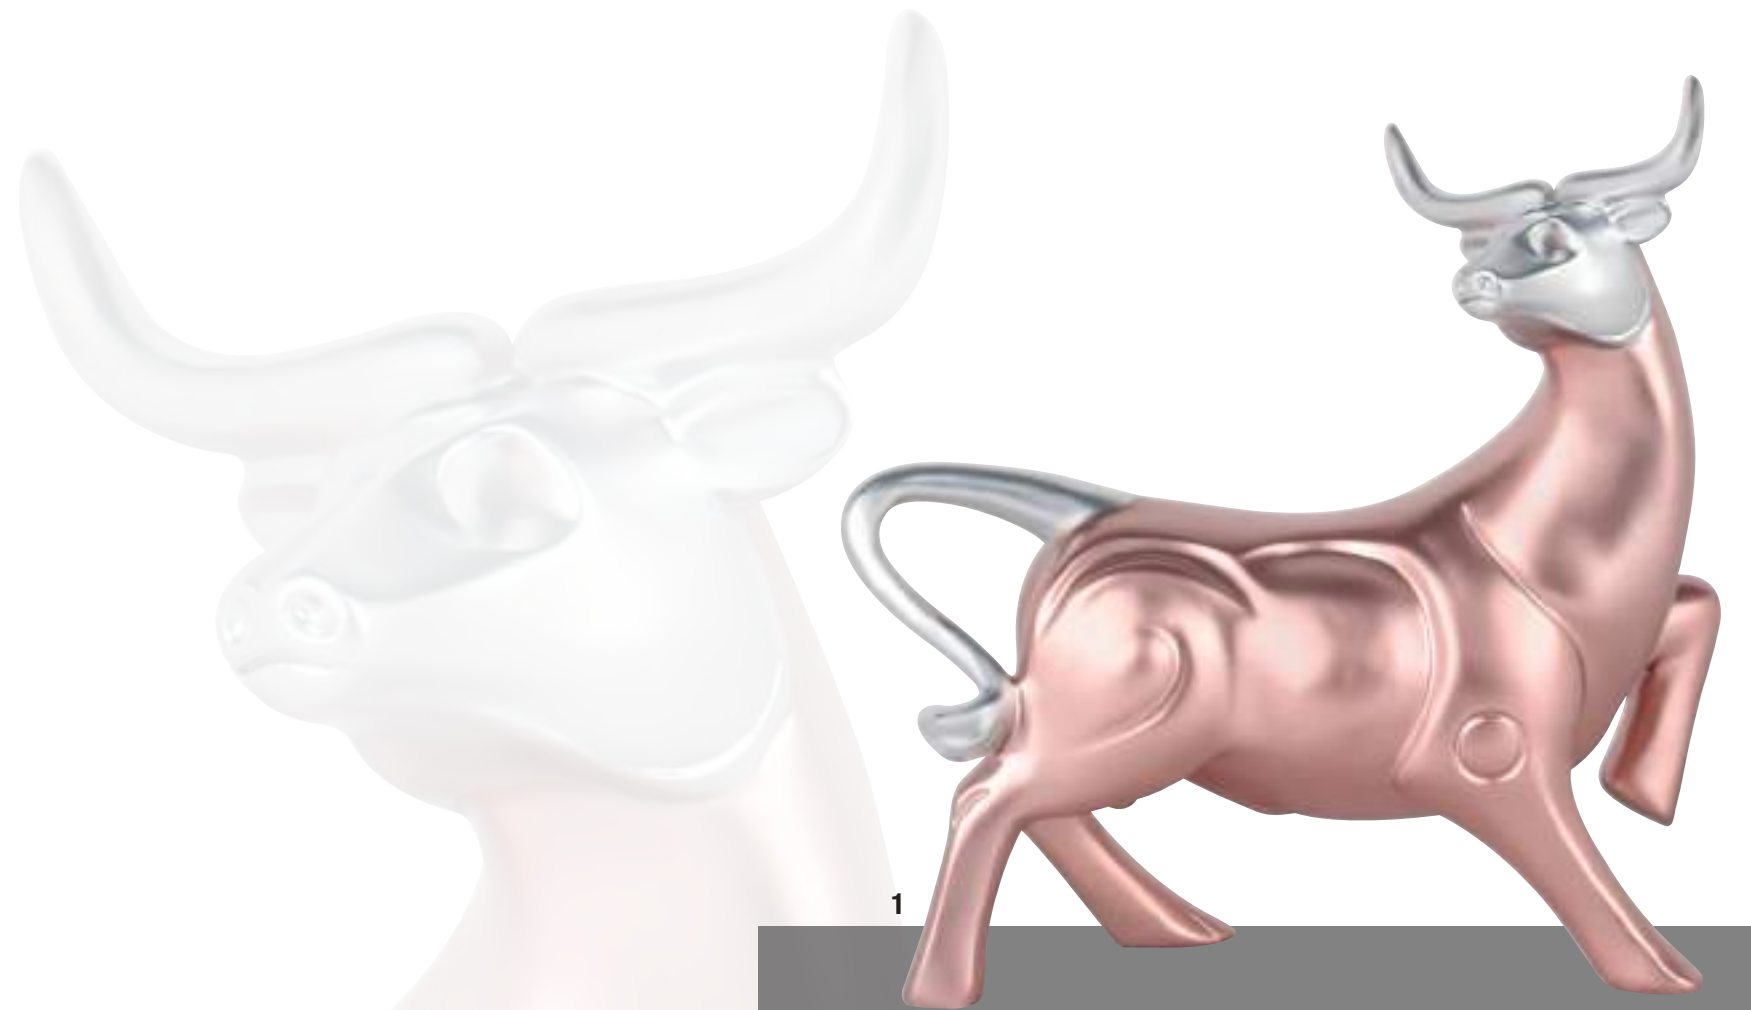

ambientiglamour

1 - **98C182** Scultura Toro Bilbao - nero opaco, silver - 19 x 8 x h 20 cm - poliresina
2 - **98C183** Scultura Toro Toledo - nero opaco, silver - 24 x 10 x h 16 cm - poliresina

1 - **98C131** Scultura Toro Navarra - rosato, silver - 19 x 8 x h 20 cm - poliresina
2 - **98C132** Scultura Toro Pamplona - rosato, silver - 24 x 10 x h 16 cm - poliresina