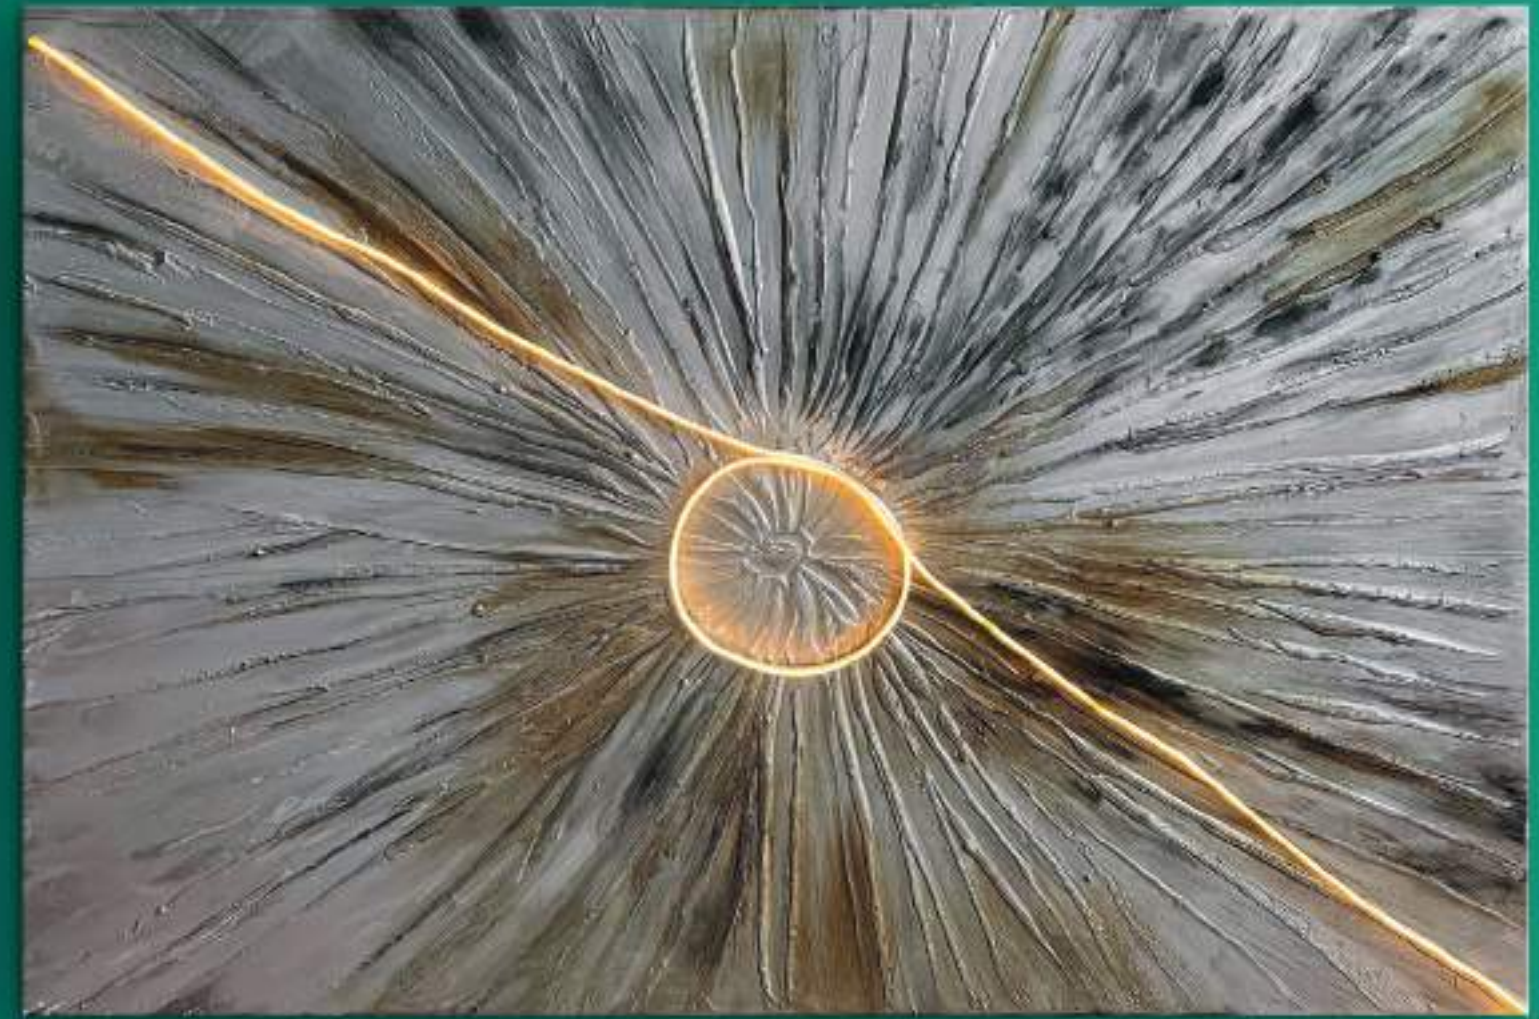

ambientiglamour

1