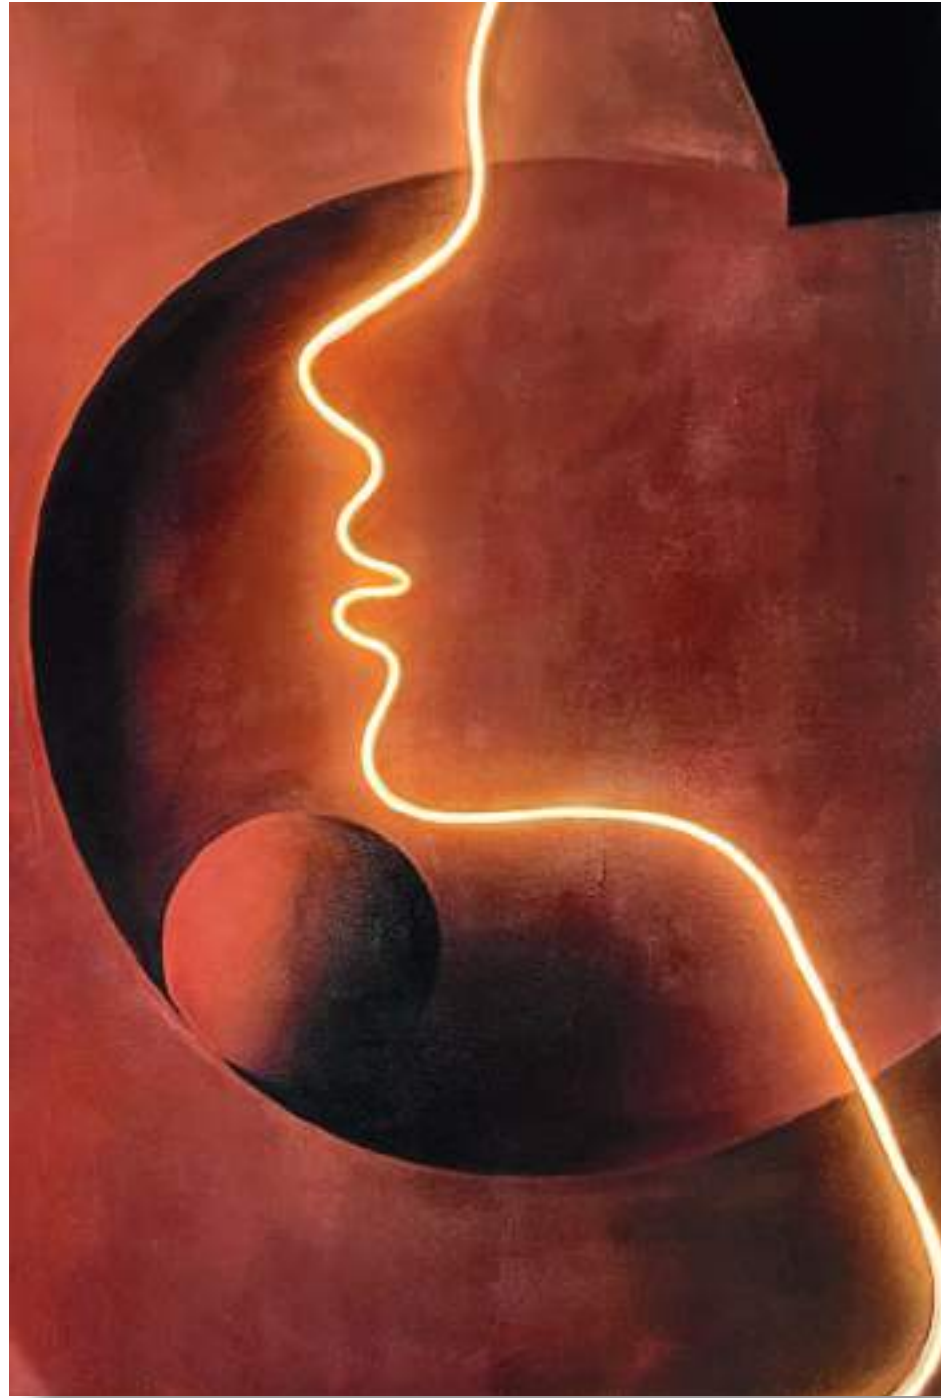

ambientiglamour

1

ambientiglamour

1 - **89C368** Quadro con led King - 50 x 80 cm - olio acrilico su tela - led - montato su telaio - batterie non fornite

ambientiglamour

ambientiglamour

1 - 89C350 Quadro con led Viso - 60 x 90 cm - olio acrilico su stampa - led - montato su telaio - batterie non fornite