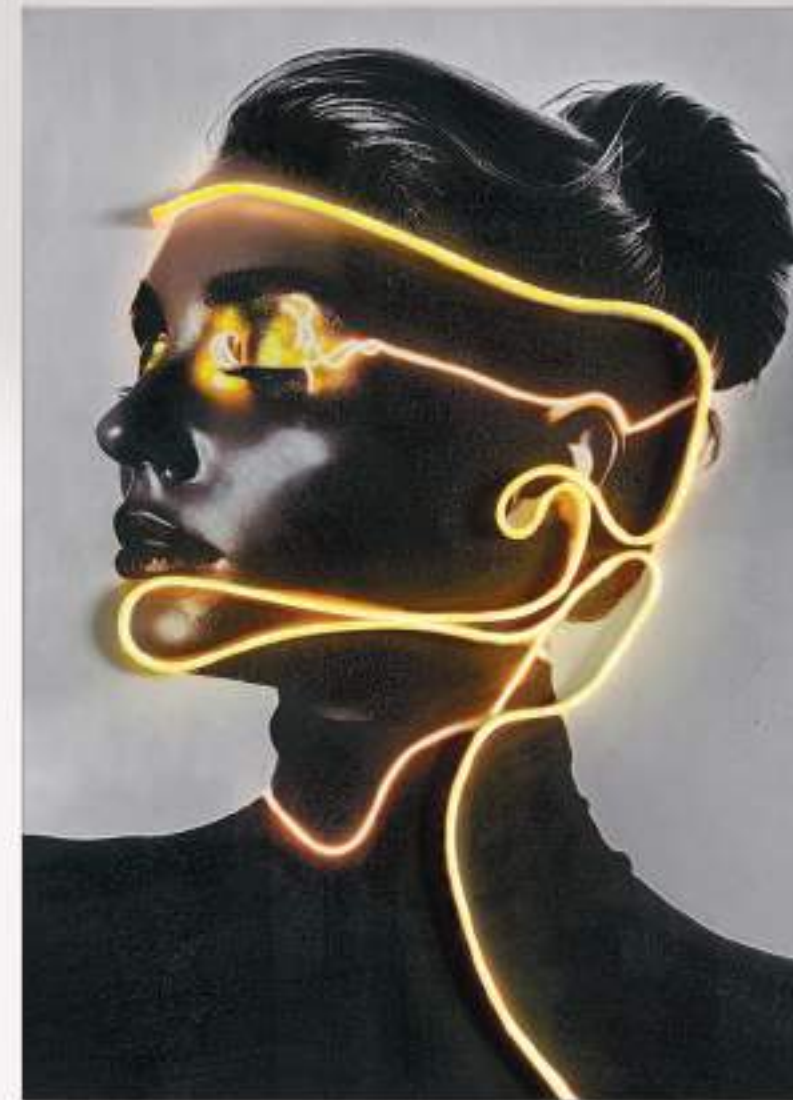

1 - **89C359** Quadro con led Andromeda - 50 x 70 cm - olio acrilico su stampa - led - montato su telaio - batterie non fornite