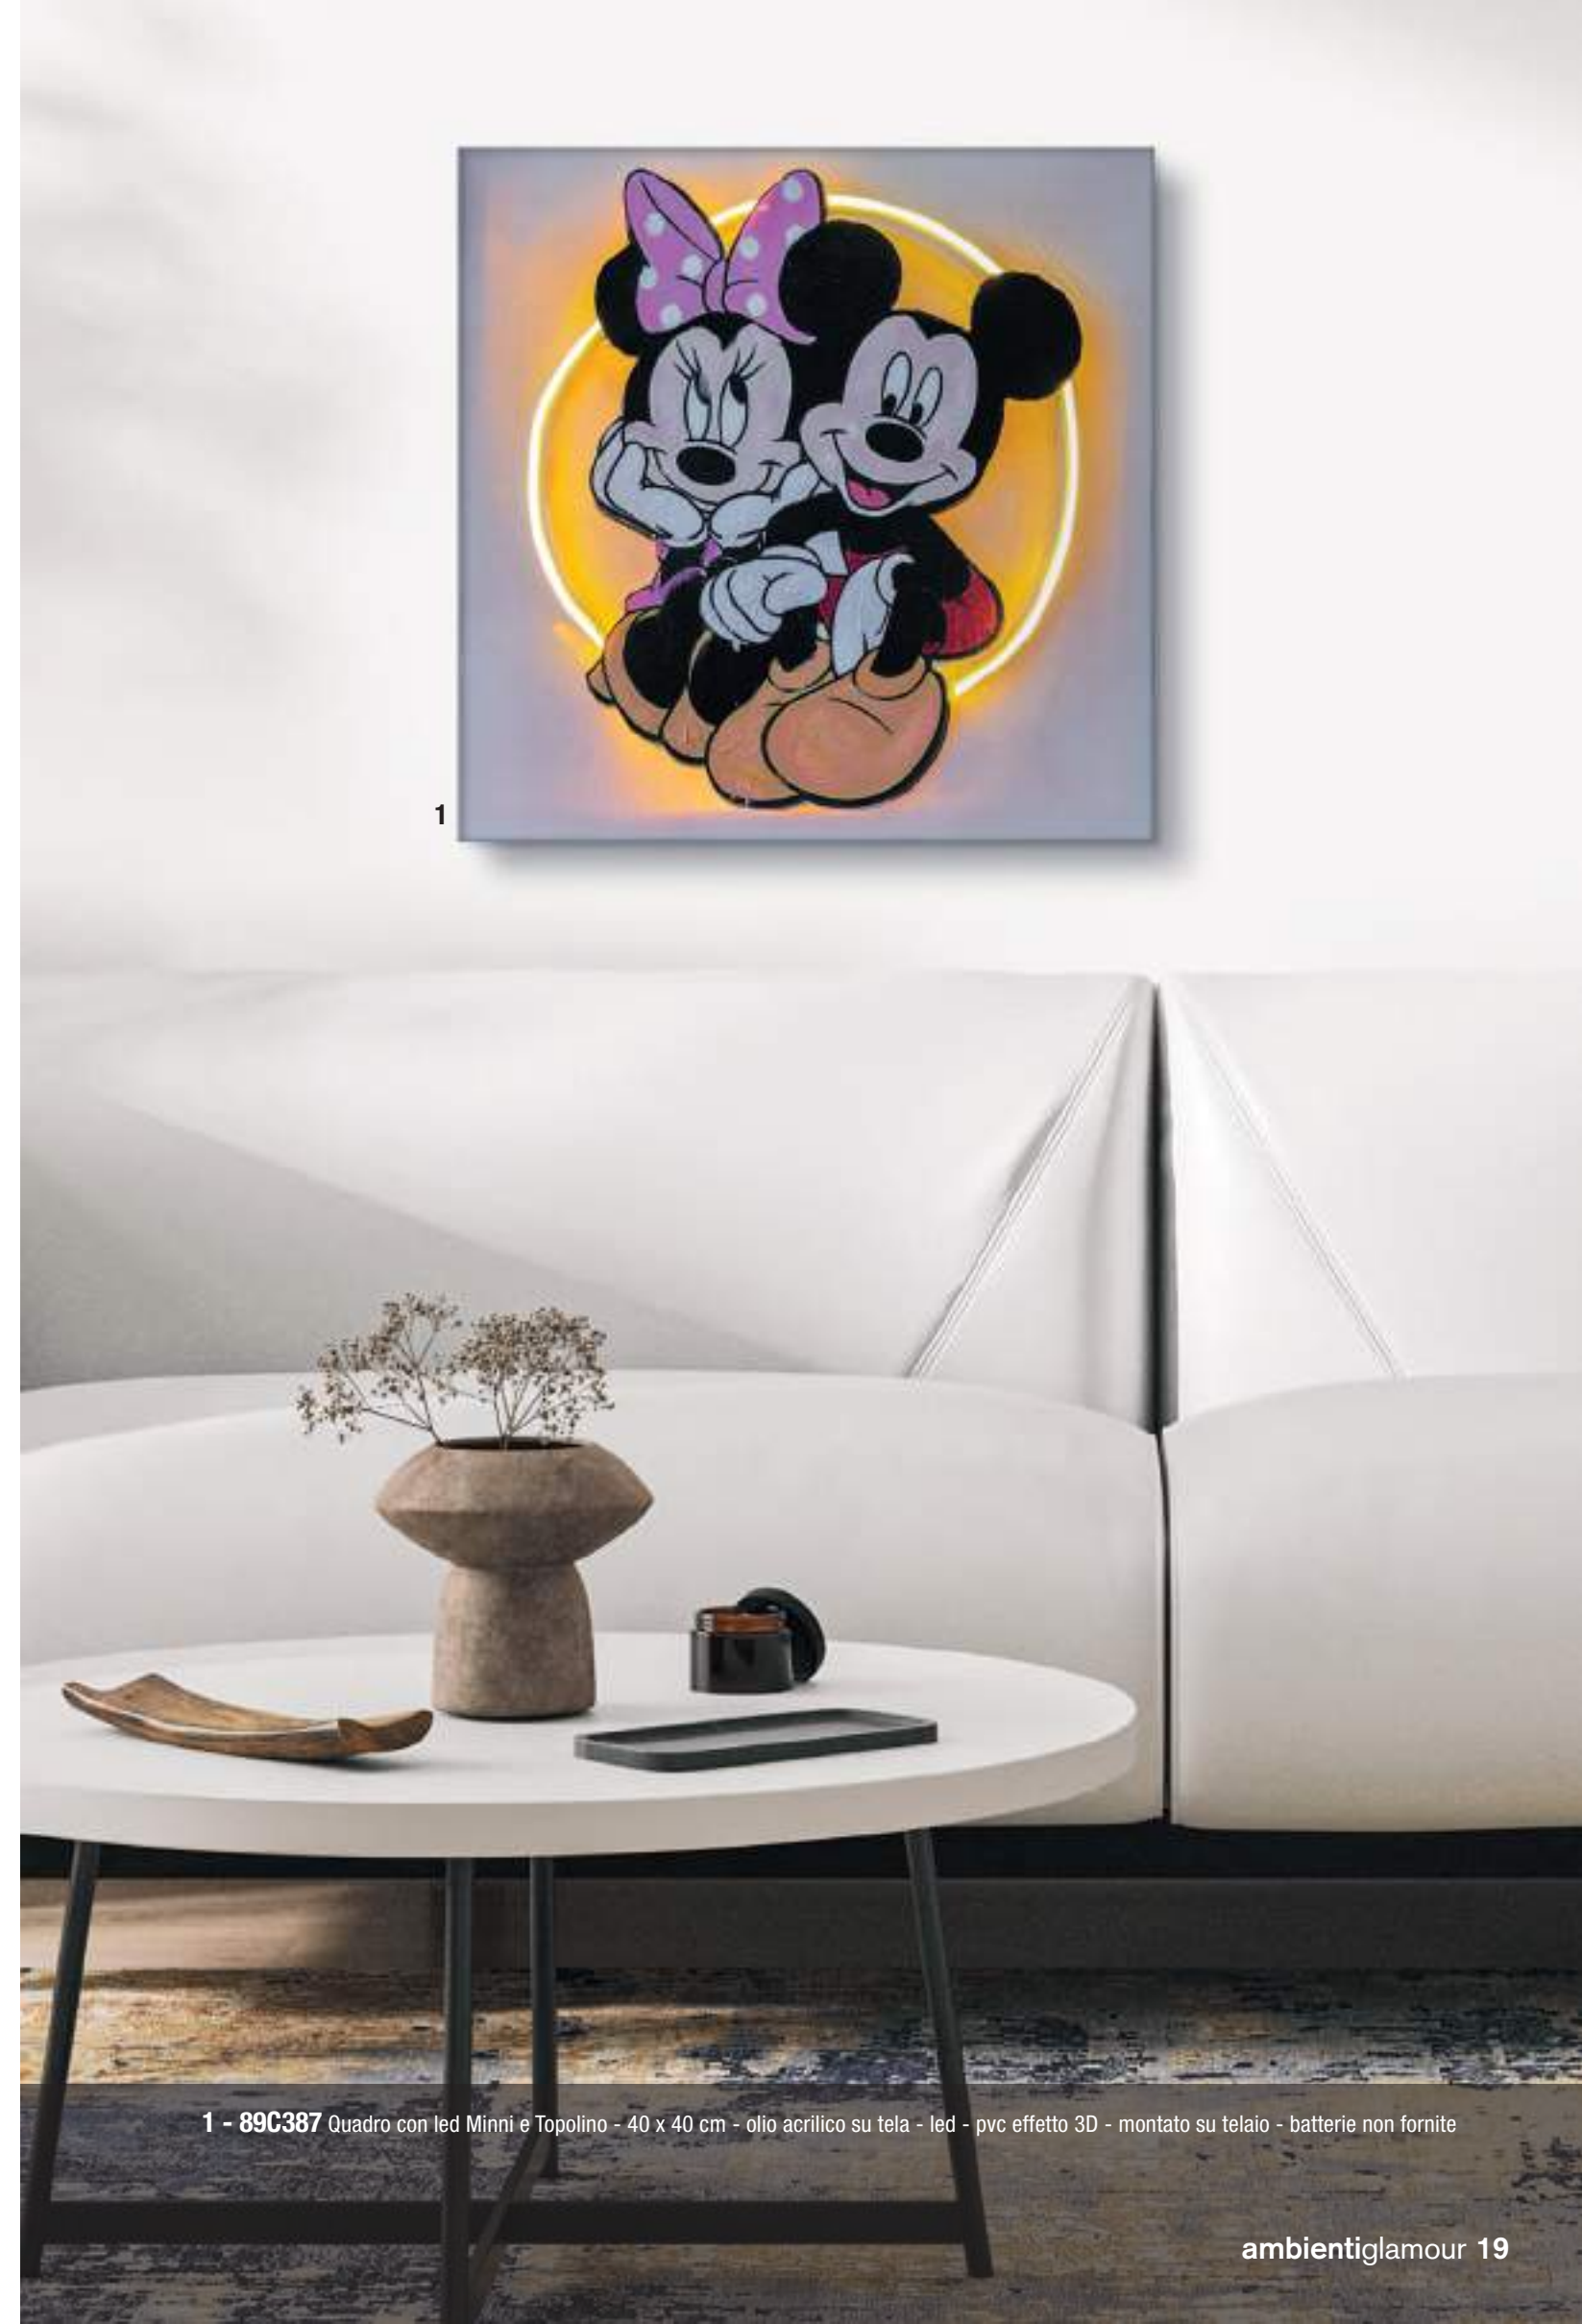

- 1 - **89C387** Quadro con led Minni e Topolino - 40 x 40 cm - olio acrilico su tela - led - pvc effetto 3D - montato su telaio - batterie non fornite